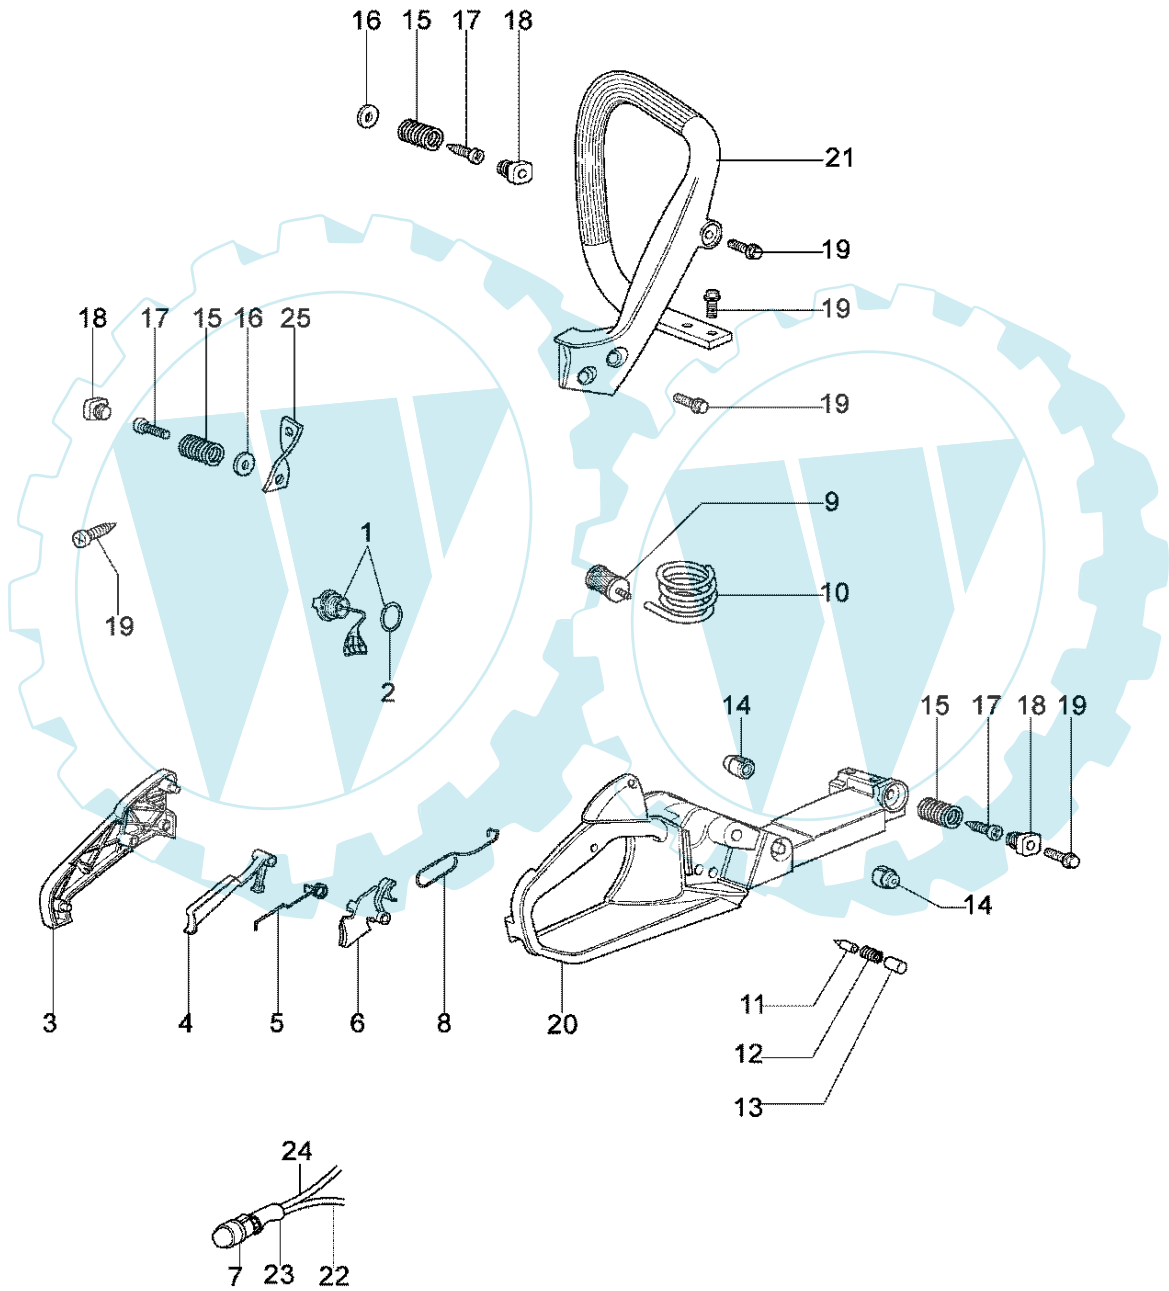

Bild Nr	St.-Zahl	Teile Nr.	Beschreibung
1	1	50052005R	Stopfen
2	1	3049025	O-ring
3	5	3960115R	Schraube
4	1	50170009R	Deckel
5	5	50070067A	Spannstange
6	1	50170004R	Dichtung
7	1	50170042R	Anschlag
8	2	3960099	Schraube
9	1	097000229R	Entlueftungsventi
10	2	50050052	Stiftschraube
11	1	50050049R	Rohr
12	3	3960074	Schraube
13	1	50170051R	Oelpumpe
14	1	094600369R	Schultz
15	5	3860097	Schraube
16	5	50050067	Distanzstück
17	1	50172008R	Kurbelgehäuse
18	1	50170149R	Oelfilter
19	1	50170060R	Hebel
20	1	50170062R	Platte
21	1	50160024	Schraube
22	1	3960070	Schraube
23	1	005000347A	Buchse
24	1	50170032R	Deflektor
25	6	3960115R	Schraube
26	2	3933100R	Mutter
27	1	50170132R	Halter
28	1	50050056BR	Dichtung
29	1	50170036R	Luft filter
29	1	50110005R	Luft filter
30	1	50170037R	Deckel
31	1	50110007R	Knopf
32	1	2318755AR	Vergaser WT-780B
33	1	50172019R	Deckel
34	1	50070126R	Distanzstück
35	1	50170033R	Schultz
36	1	50170061R	Feder

Illustration Starter kpl.

www.ersatzteil-service.de www.ersatzteilplan.de

Bild Nr	St.-Zahl	Teile Nr.	Beschreibung
1	1	50172004R	Starter komplet
2	1	50170017R	Handgriff
3	1	50070123R	Starterseil
4	1	005000361	Scheibe
5	1	3833080	Scheibe
6	1	50050073R	Feder
7	1	004000142	Mutter
8	1	50170153R	Seilrolle
9	1	50160024	Schraube
10	4	3960115R	Schraube
11	2	3960075	Schraube
12	2	006000315	Scheibe
13	2	3916004	Scheibe
14	1	50170144AR	Zuendspule
15	1	50170090R	Kabel
16	1	50072029	Sperrklinkekit
17	1	50170015R	Schwungrad
18	1	50170154R	Feder
19	1	50170155R	Bucshe
20	1	50050126	Kerzenstecker
21	1	50050127	Feder