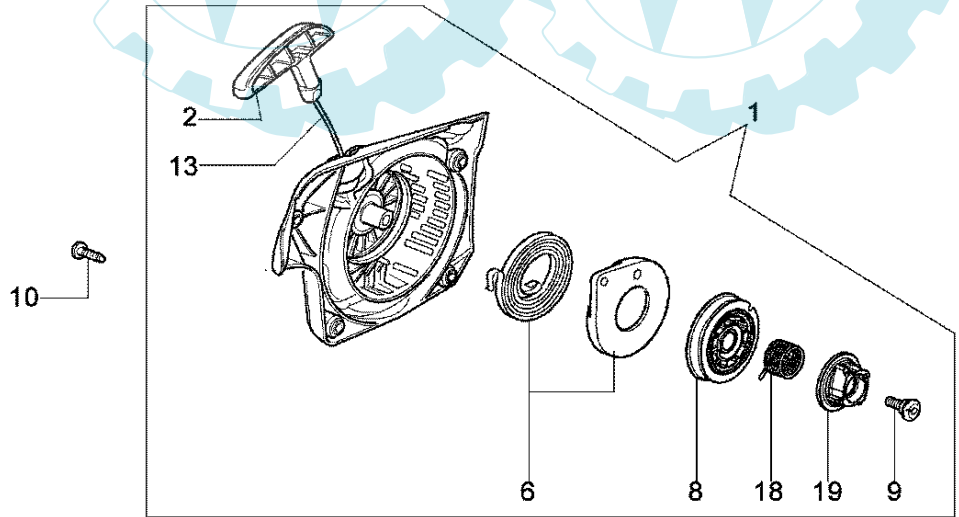

Illustration Kupplung-kettenraddeckel

Bild Nr	St.-Zahl	Teile Nr.	Beschreibung
1	1	50170039R	Kettenkasten kpl.
2	1	50170040R	Schultz
3	1	095000219	Feder
4	1	50010088A	Feder
5	1	3960070	Schraube
6	1	50050125	Platte
7	1	50050039	Bremsband
8	1	097000146	Hebel
9	1	50050064	Stift
10	1	004000352	Scheibe
11	2	50010148R	Mutter
12	1	094500029	Feder
13	1	094000129AR	Kupplung
14	1	50060033	Kettenrad .325
15	1	004400285	Scheibe
16	1	50060008	Schnecke .325
17	1	50030372	Lager
18	1	3960070	Schraube
19	1	50170044R	Deckel
20	1	50162017	Spannschraubekit

Bild Nr	St.-Zahl	Teile Nr.	Beschreibung
1	1	50052005R	Stopfen
2	1	3049025	O-ring
3	5	3960115R	Schraube
4	1	50170009R	Deckel
5	5	50070067A	Spannstange
6	1	50170004R	Dichtung
7	1	50170042R	Anschlag
8	2	3960099	Schraube
9	1	097000229R	Entlueftungsventi
10	2	50050052	Stiftschraube
11	1	50050049R	Rohr
12	3	3960074	Schraube
13	1	50170051R	Oelpumpe
14	1	094600369R	Schultz
15	5	3860097	Schraube
16	5	50050067	Distanzstück
17	1	50172008R	Kurbelgehäuse
18	1	50170149R	Oelfilter
19	1	50170060R	Hebel
20	1	50170062R	Platte
21	1	50160024	Schraube
22	1	3960070	Schraube
23	1	005000347A	Buchse
24	1	50170032R	Deflektor
25	6	3960115R	Schraube
26	2	3933100R	Mutter
27	1	50170132R	Halter
28	1	50050056BR	Dichtung
29	1	50170036R	Luft filter
29	1	50110005R	Luft filter
30	1	50170037R	Deckel
31	1	50110007R	Knopf
32	1	2318755AR	Vergaser WT-780B
33	1	50172019R	Deckel
34	1	50070126R	Distanzstück
35	1	50170033R	Schultz
36	1	50170061R	Feder